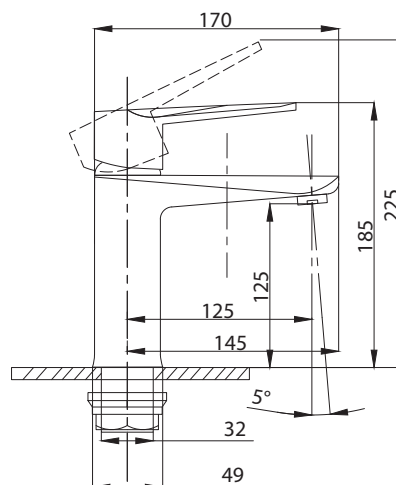

Смеситель для раковины
серия: STEEL
арт. **PSM-303-5**
материал:
Нерж. сталь AISI 304
картридж: 35мм
гибкая подводка: 40см.
тип: См-УМОЦБА