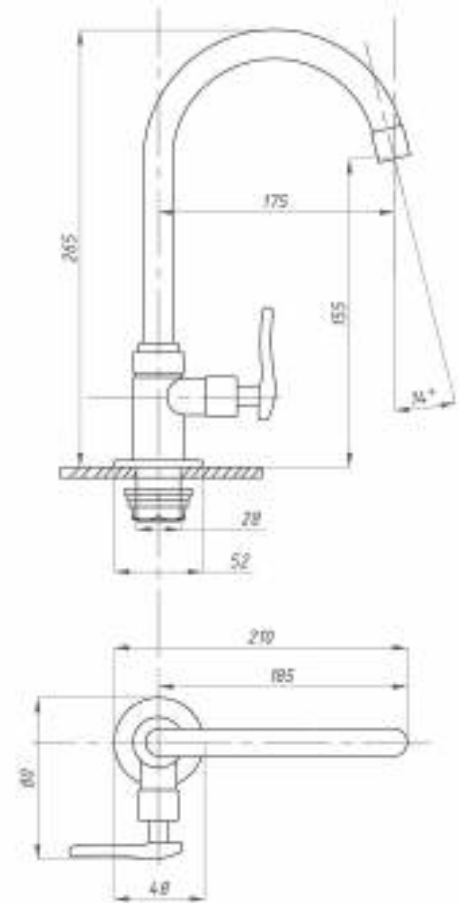

**008**

**023**

Смеситель для раковины и кухни  
серия: ПЛЮС  
арт. **PSM-425-008**  
материал: Латунь  
картридж: 40мм  
гибкая подводка: нет  
тип: См-МОЦБА,  
См-УМОЦБА

**017**

**023**

Кран для одной воды  
серия: ПЛЮС  
арт. **PSM-905-89**  
материал: Латунь  
кран-букса  
гибкая подводка: нет  
тип: Кр-ЦБА