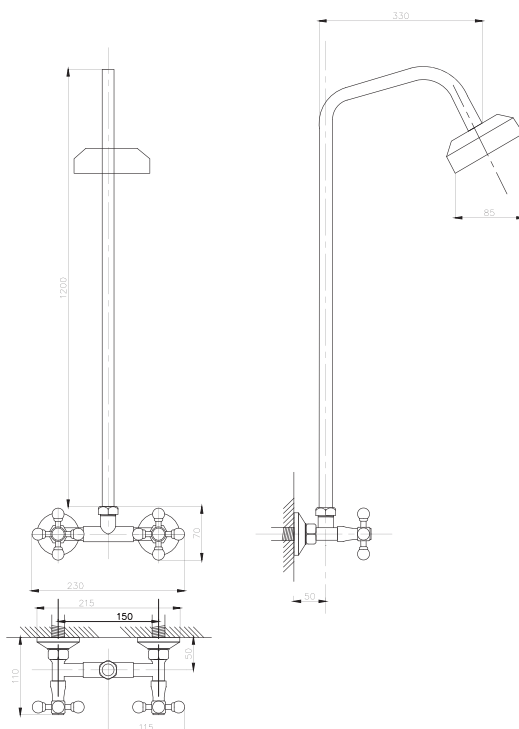

Душевая система  
серия: ДУШ  
арт. **PSM-514-89**  
материал: Латунь  
картридж: 40мм  
эксцентрики: Евро  
тип: См-ДшОРНТр

Душевая система  
серия: ДУШ  
арт. **PSM-110-89**  
материал: Латунь  
кран-букса  
эксцентрики: Рус  
тип: См-ДшОРНТр