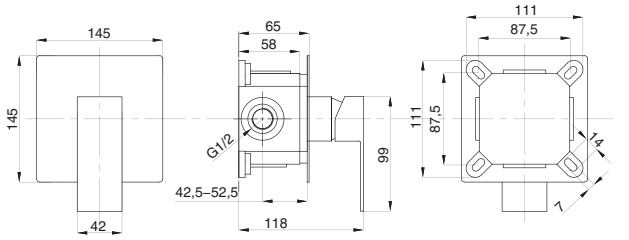

Душевая система встраиваемая
серия: CUBE
арт. **PSM-CB-01**
материал: Латунь
картридж: 35мм.
количество выходов: 1
тип: См-ДшОРЗШт