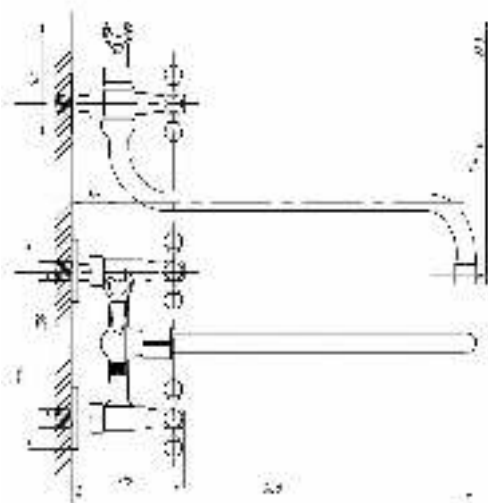

Кран для одной воды  
серия: ПЛЮС  
арт. **PSM-906-008**  
материал:  
Нерж. сталь AISI 304  
кран-букса  
гибкая подводка: нет  
тип: Кр-ЦБА

серия СТАНДАРТ А

Смеситель для ванны с душем  
серия: СТАНДАРТ-А  
арт. **PSM-158-89**  
материал: Латунь  
кран-буксы  
дивертор:  
Керамический  
эксцентрики: Рус  
тип: См-ВУДРНШЛА