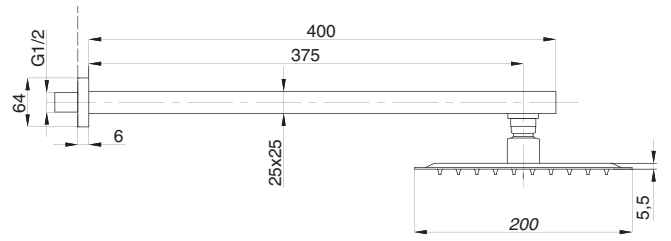

# CUBE

Душевая система встраиваемая  
серия: CUBE  
арт. **PSM-CB-01**  
материал: Латунь  
картридж: 35мм.  
количество выходов: 1  
тип: См-ДшОРЗШт

Душевая система встраиваемая  
серия: CUBE  
арт. **PSM-CB-02**  
материал: Латунь  
картридж: 35мм.  
дивертор: керамический  
двухдиапазонный  
количество выходов: 2  
тип: См-ДшОРЗШтШл