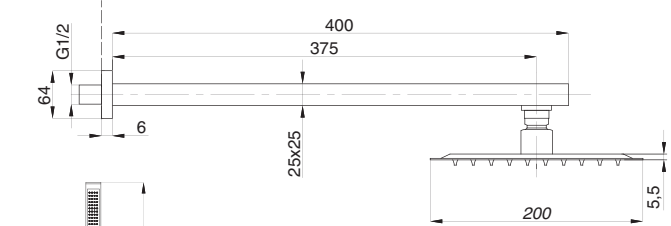

# CUBE

Душевая система встраиваемая  
серия: CUBE  
арт. **PSM-CB-01**  
материал: Латунь  
картридж: 35мм.  
количество выходов: 1  
тип: См-ДшОРЗШт

Душевая система встраиваемая  
серия: CUBE  
арт. **PSM-CB-02**  
материал: Латунь  
картридж: 35мм.  
дивертор: керамический  
двухдиапазонный  
количество выходов: 2  
тип: См-ДшОРЗШтШл