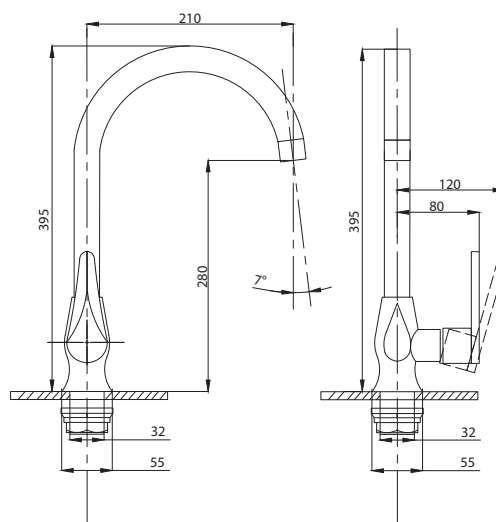

Смеситель для ванны с душем  
арт. **PSM-303-1**  
материал:  
Нерж.сталь AISI 304  
картридж: 35мм  
дивертор: Вытяжной  
эксцентрики: Евро  
тип: См-ВОРНШЛА

Смеситель для кухни  
серия: STEEL  
арт. **PSM-303-3**  
материал:  
Нерж. сталь AISI 304  
картридж: 35мм  
гибкая подводка: 50см  
тип: См-МОЦБА