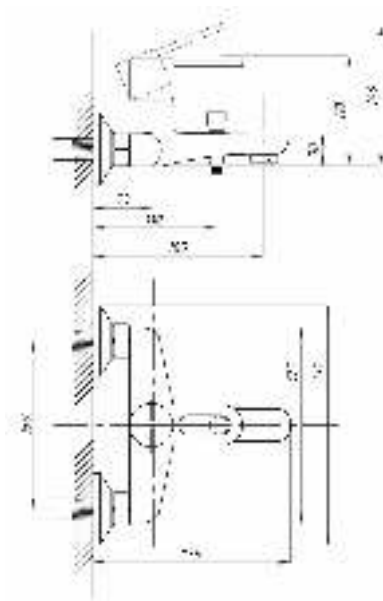

# серия МОДЕРН

Смеситель для ванны с душем  
серия: ПЛЮС  
арт. **PSM-815-008**  
материал: Латунь  
картридж: 40мм  
дивертор: Вытяжной  
эксцентрики: Рус  
тип: См-ВОРНШЛА

**017**

**023**

Смеситель для ванны с душем  
серия: ПЛЮС  
арт. **PSM-777-037**  
материал: Латунь  
картридж: 40мм  
дивертор: Керамический  
эксцентрики: Евро  
тип: См-ВУОРНШЛА