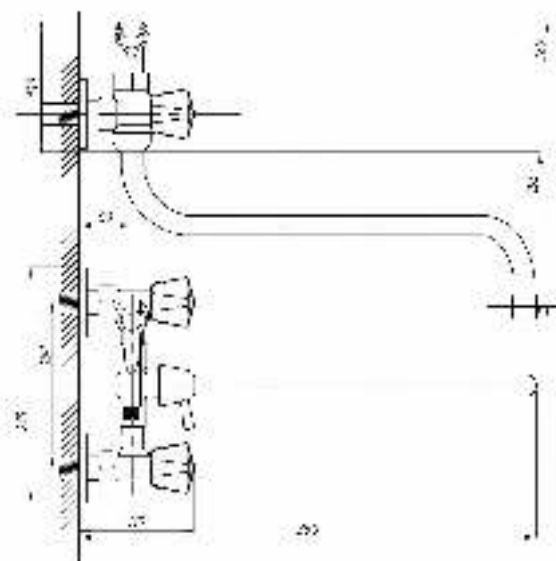

Смеситель для кухни и раковины настенный  
серия: СТАНДАРТ-А  
арт. **PSM-106-89**  
материал: Латунь  
кран-буксы  
эксцентрики: Рус.  
тип: См-МДРНА, См-УмДРНА

серия СТАНДАРТ Б

Смеситель для ванны с душем  
серия: СТАНДАРТ-Б  
арт. **PSM-150-89**  
материал: Латунь  
кран-буксы  
дивертор: Флажковый  
эксцентрики: Рус  
тип: См-ВУДРНШЛА