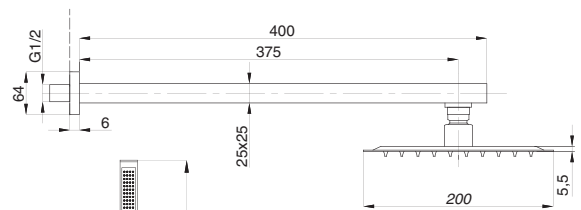

Душевая система встраиваемая
серия: CUBE
арт. **PSM-CB-03**
материал: Латунь
картридж: 35мм.
дивертор: керамический
трёхдиапазонный
количество выходов: 3
тип: См-ДшОРЗШтШлА