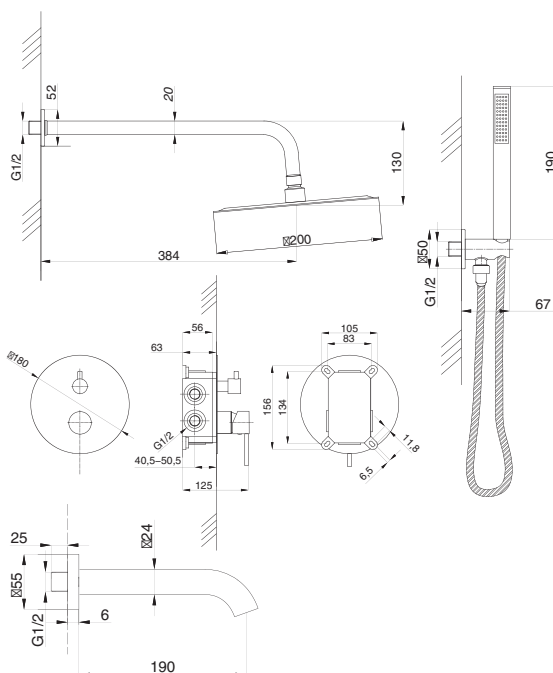

Смеситель с гигиеническим душем встраиваемый  
серия: CUBE  
арт. **PSM-CB-0720**  
материал: Латунь  
картридж: 25мм.  
тип: См-БдОРЗШл